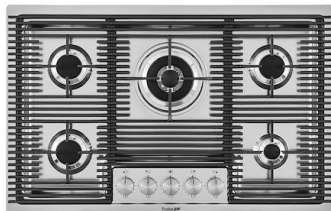

PHANTOM BASE SANS SOUDURE

Le fond en acier Phantom BASE résout le problème du drainage des solutions de la tôle, l'inclinaison faite par le moule garantit un écoulement parfait de l'eau. Les rayons et le profil incliné du Phantom BASE sont une garantie d'hygiène et de praticité totale dans les opérations de nettoyage.

Planche de découpe en HDPE
8657 001

LES APPARIEMENTS RECOMMANDÉS

Mitigeur Omega Plus
8497 020

Table de cuisson Milanello 5F
7682 000

DÉCHETS AUTOMATIQUES EN OPTION

Vidange automatique Space Light - PL
8407 117